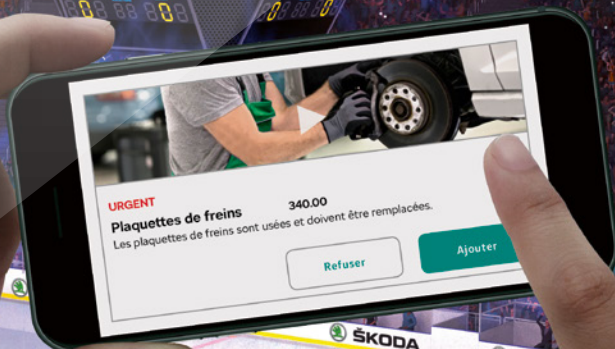

ŠKODA
SIMPLY CLEVER

**AU PLUS PRÈS
DE L'ÉVÈNEMENT.**

ŠKODA Service Cam

Et l'atelier vient à vous.

Où que vous soyez, quoi que vous fassiez: notre expert vous emmène à l'atelier par le biais d'une vidéo et vous informe directement de l'état technique de votre véhicule. Un service personnalisé et pratique.

Vos avantages:

- ✓ flexible
- ✓ transparent
- ✓ mobile

C'est très simple:

Ouvrir
notre lien

Regarder
la vidéo

Sélectionner
l'offre de service

Envoyer l'ordre
de commande

Nous nous ferons un plaisir de vous conseiller sur le ŠKODA Service Cam. Nous attendons votre visite avec impatience.