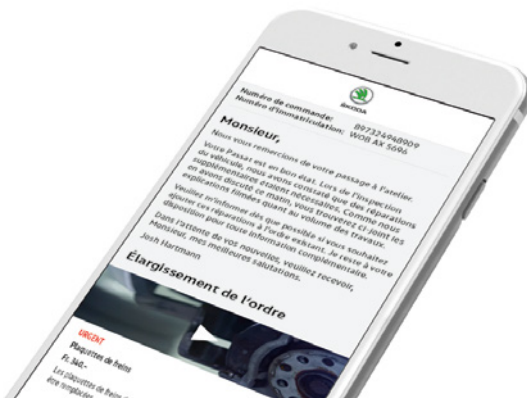

ŠKODA
SIMPLY CLEVER

**AU PLUS PRÈS
DE L'ÉVÈNEMENT.**

ŠKODA Service Cam

Et l'atelier vient à vous.

Où que vous soyez, quoi que vous fassiez: notre expert vous emmène à l'atelier par le biais d'une vidéo et vous informe directement de l'état technique de votre véhicule. Un service personnalisé et pratique.

Vos avantages:

- ✓ flexible
- ✓ transparent
- ✓ mobile

C'est très simple:

Ouvrir
notre lien

Regarder
la vidéo

Sélectionner
l'offre de service

Envoyer l'ordre
de commande

Nous nous ferons un plaisir de vous conseiller sur le ŠKODA Service Cam. Nous attendons votre visite avec impatience.